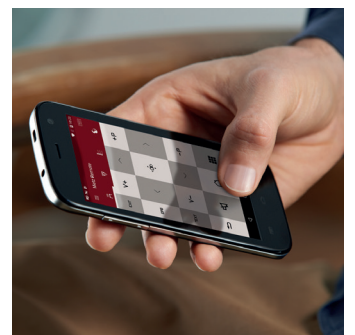

Metz CUBUS compact

Großes Fernsehen, kompakt gemacht.

* nur 40". Edge-LED bei 32".

Der CUBUS compact verbindet Eleganz und Technik auf kleinstem Raum. Ein wertiger drehbarer Glas-Mittelfuß verleiht dem kompakten Gerät einen soliden Stand. In beiden Größen liefert er brillante Farben und erstklassige Kontraste in Full HD und unterstützt HDR10 sowie HLG für höchste Farbtreue. Auch die übrige Ausstattung sucht in diesem Format ihresgleichen: So sorgt ein einzigartiges Frontlautsprechersystem mit MetzSoundPro-Technologie für satten Klang und klare Sprachverständlichkeit. Über einen Pay-TV-fähigen Triple Twin Tuner, USB-Aufnahme- und Timeshift-Funktionen sowie HbbTV bietet er umfassenden TV-Komfort. Drei HDMI- und zwei USB-Schnittstellen nebst Bluetooth, LAN und WLAN und vielfältige Audioanschlüsse garantieren zusätzliche Flexibilität. Damit ist er perfekt für alle, die einen kompakten Fernseher suchen, ohne auf den Komfort einer Premium-Ausstattung zu verzichten.

Der formschöne drehbare Glasfuß in Schwarz verleiht ihm stabilen Stand.

Graphitgraues Akustikvlies mit Zierblende aus gebürstetem Aluminium in Schwarz Brillant und umlaufendem schwarzen Aluminiumrahmen.

Die übersichtliche Fernbedienung RM18 in Schwarz findet ihr Gegenstück im ebenso aufgeräumten Menü.

Mit der App MetzRemote kann intuitiv via Smartphone oder Tablet gesteuert werden. Jetzt im App Store oder Google Play Store downloaden.